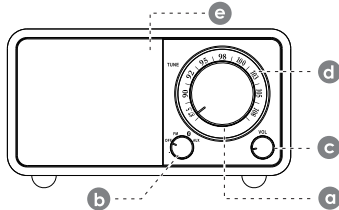

NCC 警語：

取得審驗證明之低功率射頻器材，非經核准，公司、商號或使用者均不得擅自變更頻率、加大功率或變更原設計之特性及功能。

低功率射頻器材之使用不得影響飛航安全及干擾合法通信；經發現有干擾現象時，應立即停用，並改善至無干擾時方得繼續使用。前述合法通信，指依電信管理法規定作業之無線電通信。

低功率射頻器材須忍受合法通信或工業、科學及醫療用電波輻射性電機設備之干擾。

單元	限用物質及其化學符號					
	鉛 (Pb)	汞 (Hg)	鎳 (Ni)	六價鉻 (Cr ⁶⁺)	多溴聯苯 (PBB)	多溴二苯醚 (PBDE)
基板組件	-	○	○	○	○	○
外殼	○	○	○	○	○	○
天線	-	○	○	○	○	○
喇叭	○	○	○	○	○	○
線材	-	○	○	○	○	○

備考1. "○" 係指該項限用物質之百分比含量未超出百分比含量基準值。
備考2. "-" 係指該項限用物質為排除項目。

機器正面功能說明

- a 選台旋鈕：FM 87.5~108 MHz
- b 功能旋鈕：關閉、FM調頻、藍牙、AUX-IN(由左至右)
- c 音量旋鈕：音量小至大(由左至右)
- d 指針刻度背板數字燈：
恆亮：電池電量在10%以上/使用中
熄滅：電池電量在10%以下

e LED燈：

- 紅色：充電中
- 綠色：FM搜尋電台指示燈
- 藍色：恆亮：已連線藍牙裝置
閃爍：藍牙裝置搜尋配對中