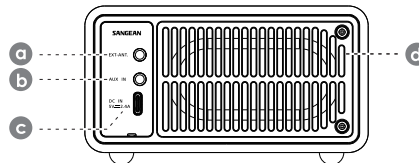

備考1. "○" 係指該項限用物質之百分比含量未超出百分比含量基準值。
備考2. "-" 係指該項限用物質為排除項目。

機器正面功能說明

- a 選台旋鈕：FM 87.5~108 MHz
- b 功能旋鈕：關閉、FM調頻、藍牙、AUX-IN(由左至右)
- c 音量旋鈕：音量小至大(由左至右)
- d 指針刻度背板數字燈：
恆亮：電池電量在10%以上/使用中
熄滅：電池電量在10%以下

e LED燈：

- 紅色：充電中
- 綠色：FM搜尋電台指示燈
- 藍色：恆亮：已連線藍牙裝置
閃爍：藍牙裝置搜尋配對中

機器背面孔位說明

- a 3.5 mm外部天線插孔
- b 3.5 mm AUX-IN外部音源輸入插孔
- c TYPE C充電插孔
- d 被動喇叭(低頻優化)

配件

- 軟式天線
- TYPE C充電線
- 說明書與保證卡

委製商/進口商：山進電子工業股份有限公司
地址：新北市中和區立德街7巷18號2樓
電話：(02) 2225-0303
產地：中國